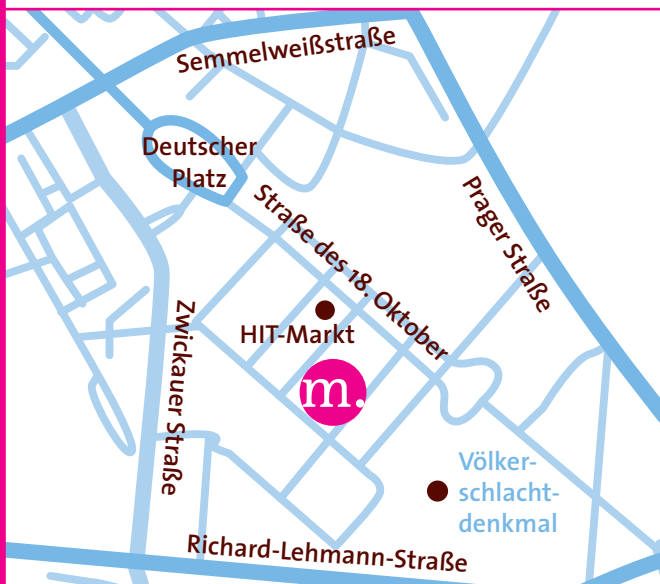

**AB SOFORT
BIS ZUM 31. MÄRZ 2012**

**Alte Messe 15 –
neben dem HIT-Markt**

Öffnungszeiten: Mo bis Fr von 12 bis 20 Uhr
Sa von 10 bis 16 Uhr